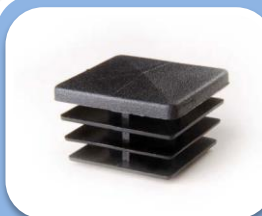

"Система ограждения" от ООО "ЛДМ Сталь"

Коммерческое предложение

Оцинкованный столб
с замковым соединением шва
60x60 и 80x80

Оцинкованная лага
электросварная
40x20

Оцинкованный кронштейн
60x40 и 80x40

Пластиковая заглушка
80x80 и 60x60

Ламель штакетник оцинкованный
(фигурный) 0,5x125

Цена на каркас " Система ограждения "

Наименование	Еденица изм.	Цена с НДС в рублях.	
		Не окрашенная	С окрашив.
Оцинкованная труба с замковым соедин. 60*60*1,2 мм.	1м.п	182	Дог.
Оцинкованная труба с замковым соедин. 60*60*1,5 мм.	1м.п	228	Дог.
Оцинкованная труба электросварная 60*60*1,5 мм.	1м.п	214	Дог.
Оцинкованная труба с замковым соедин. 80*80*1,8 мм.	1м.п	371	Дог.
Оцинкованная труба с замковым соедин. 80*80*2 мм.	1м.п	413	Дог.
Оцинкованная труба электросварная 80*80*2 мм.	1м.п	380	Дог.
Оцинкованная труба электросварная / лага 40*20*1,4	1м.п	97	Дог.
Оцинкованная труба электросварная / лага 40*20*1,8	1м.п	103	Дог.
Соединительный кронштейн / краб (оцинк) 60*40	до 50шт.	56	Дог.
Соединительный кронштейн / краб (оцинк) 60*40	до 200шт.	42	Дог.
Соединительный кронштейн / краб (оцинк) 60*40	до 500шт.	35	Дог.
Пластиковая заглушка	1шт.	15	Дог.

Ламель штакетник оцинк (фигурный) 0,5*125 погонаж	1м.п	39	
Ламель штакетник оцинк (фигурный) 0,5*125 в размер	1м.п	45	60

Цвета в наличии:

Исполнение заказа 2-3 недели , в зависимости от объема.

С уважением,
Алексей Мамонов
Компания "ЛДМ Сталь"
г. Санкт-Петербург
Тел. (812) 702-7088
М.тел. 911-215-0453
skype: aleksey_mamonov