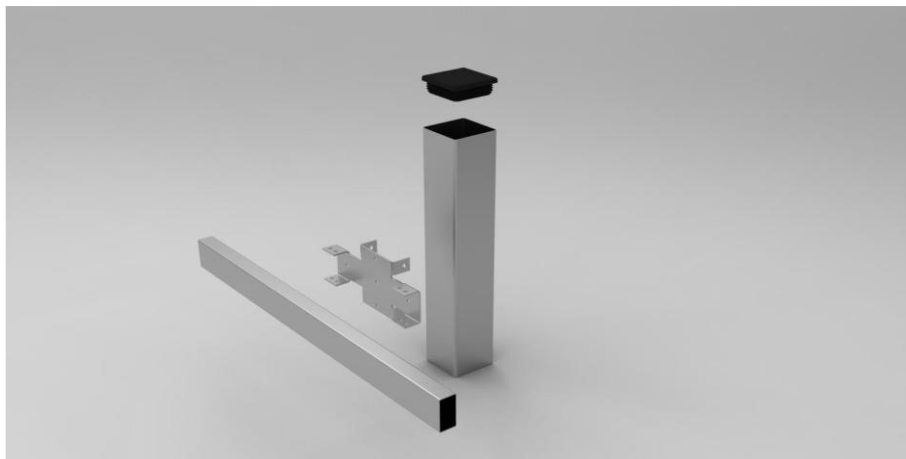

"Система ограждения" от ООО "ЛДМ Сталь"

Коммерческое предложение

Оцинкованный столб
с замковым соединением шва
60x60 и 80x80

Оцинкованная лага
электросварная
40x20

Оцинкованный кронштейн
60x40 и 80x40

Пластиковая заглушка
80x80 и 60x60

Ламель штакетник оцинкованный
(фигурный) 0,5x125

Цена на каркас " Система ограждения "

Наименование	Еденица изм.	Цена с НДС в рублях.	
		Не окрашенная	С окрашив.
Оцинкованная труба с замковым соедин. 60*60*1,2 мм.	1м.п	182	Дог.
Оцинкованная труба с замковым соедин. 60*60*1,5 мм.	1м.п	228	Дог.
Оцинкованная труба электросварная 60*60*1,5 мм.	1м.п	214	Дог.
Оцинкованная труба с замковым соедин. 80*80*1,8 мм.	1м.п	371	Дог.
Оцинкованная труба с замковым соедин. 80*80*2 мм.	1м.п	413	Дог.
Оцинкованная труба электросварная 80*80*2 мм.	1м.п	380	Дог.
Оцинкованная труба электросварная / лага 40*20*1,4	1м.п	97	Дог.
Оцинкованная труба электросварная / лага 40*20*1,8	1м.п	103	Дог.
Соединительный кронштейн / краб (оцинк) 60*40	до 50шт.	56	Дог.
Соединительный кронштейн / краб (оцинк) 60*40	до 200шт.	42	Дог.
Соединительный кронштейн / краб (оцинк) 60*40	до 500шт.	35	Дог.
Пластиковая заглушка	1шт.	15	Дог.

Ламель штакетник оцинк (фигурный) 0,5*125 погонаж	1м.п	39	
Ламель штакетник оцинк (фигурный) 0,5*125 в размер	1м.п	45	60

Цвета в наличии:

Исполнение заказа 2-3 недели , в зависимости от объема.

С уважением,
Алексей Мамонов
Компания "ЛДМ Сталь"
г. Санкт-Петербург
Тел. (812) 702-7088
М.тел. 911-215-0453
skype: aleksey_mamonov

Полукруглый профиль 125 мм